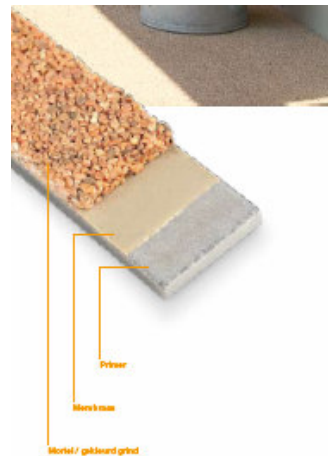

MASTERTOP® 1255 Outdoor

MASTERTOP® 1255 Outdoor is de buitenvariant van de uiterst decoratieve MASTERTOP® 1255.

Dit decoratieve vloersysteem is opgebouwd uit gekleurde kwartssteentjes met epoxy bindmiddel en geldt als een van de meest duurzame en decoratieve vloer afwerkingen.

Voor buitentoepassingen zoals balkons, galerijen en buitenterrassen wordt als bindmiddel een 1-component polyurethaan (niet vergelend) toegepast.

Onderscheidend zijn de corrigerende eigenschappen betreffende het afschot, waardoor stilstaande waterplassen worden voorkomen.

Kenmerken:

- Afschotcorrigerend
- Comfort door geluiddempend vermogen
- Ondergrond uitvullend
- Absoluut geen staand water op de loopvlakken
- UV-bestendig
- Leverbaar in diverse standaard kleuren
- Leverbaar in alle kleuren bij grotere afname