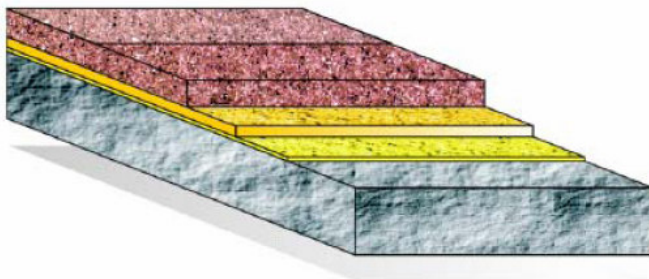

MASTERTOP® 1255 Outdoor

MASTERTOP® 1255 Outdoor is de buitenvariant van de uiterst decoratieve MASTERTOP® 1255.

Dit decoratieve vloersysteem is opgebouwd uit gekleurde kwartssteentjes met epoxy bindmiddel en geldt als een van de meest duurzame en decoratieve vloer afwerkingen.

Voor buitentoepassingen zoals balkons, galerijen en buitenterrassen wordt als bindmiddel een 1-component polyurethaan (niet vergelend) toegepast.

Onderscheidend zijn de corrigerende eigenschappen betreffende het afschot, waardoor stilstaande waterplassen worden voorkomen.

Kenmerken:

- Afschotcorrigerend
- Comfort door geluiddempend vermogen
- Ondergrond uitvullend
- Absoluut geen staand water op de loopvlakken
- UV-bestendig
- Leverbaar in diverse standaard kleuren
- Leverbaar in alle kleuren bij grotere afname